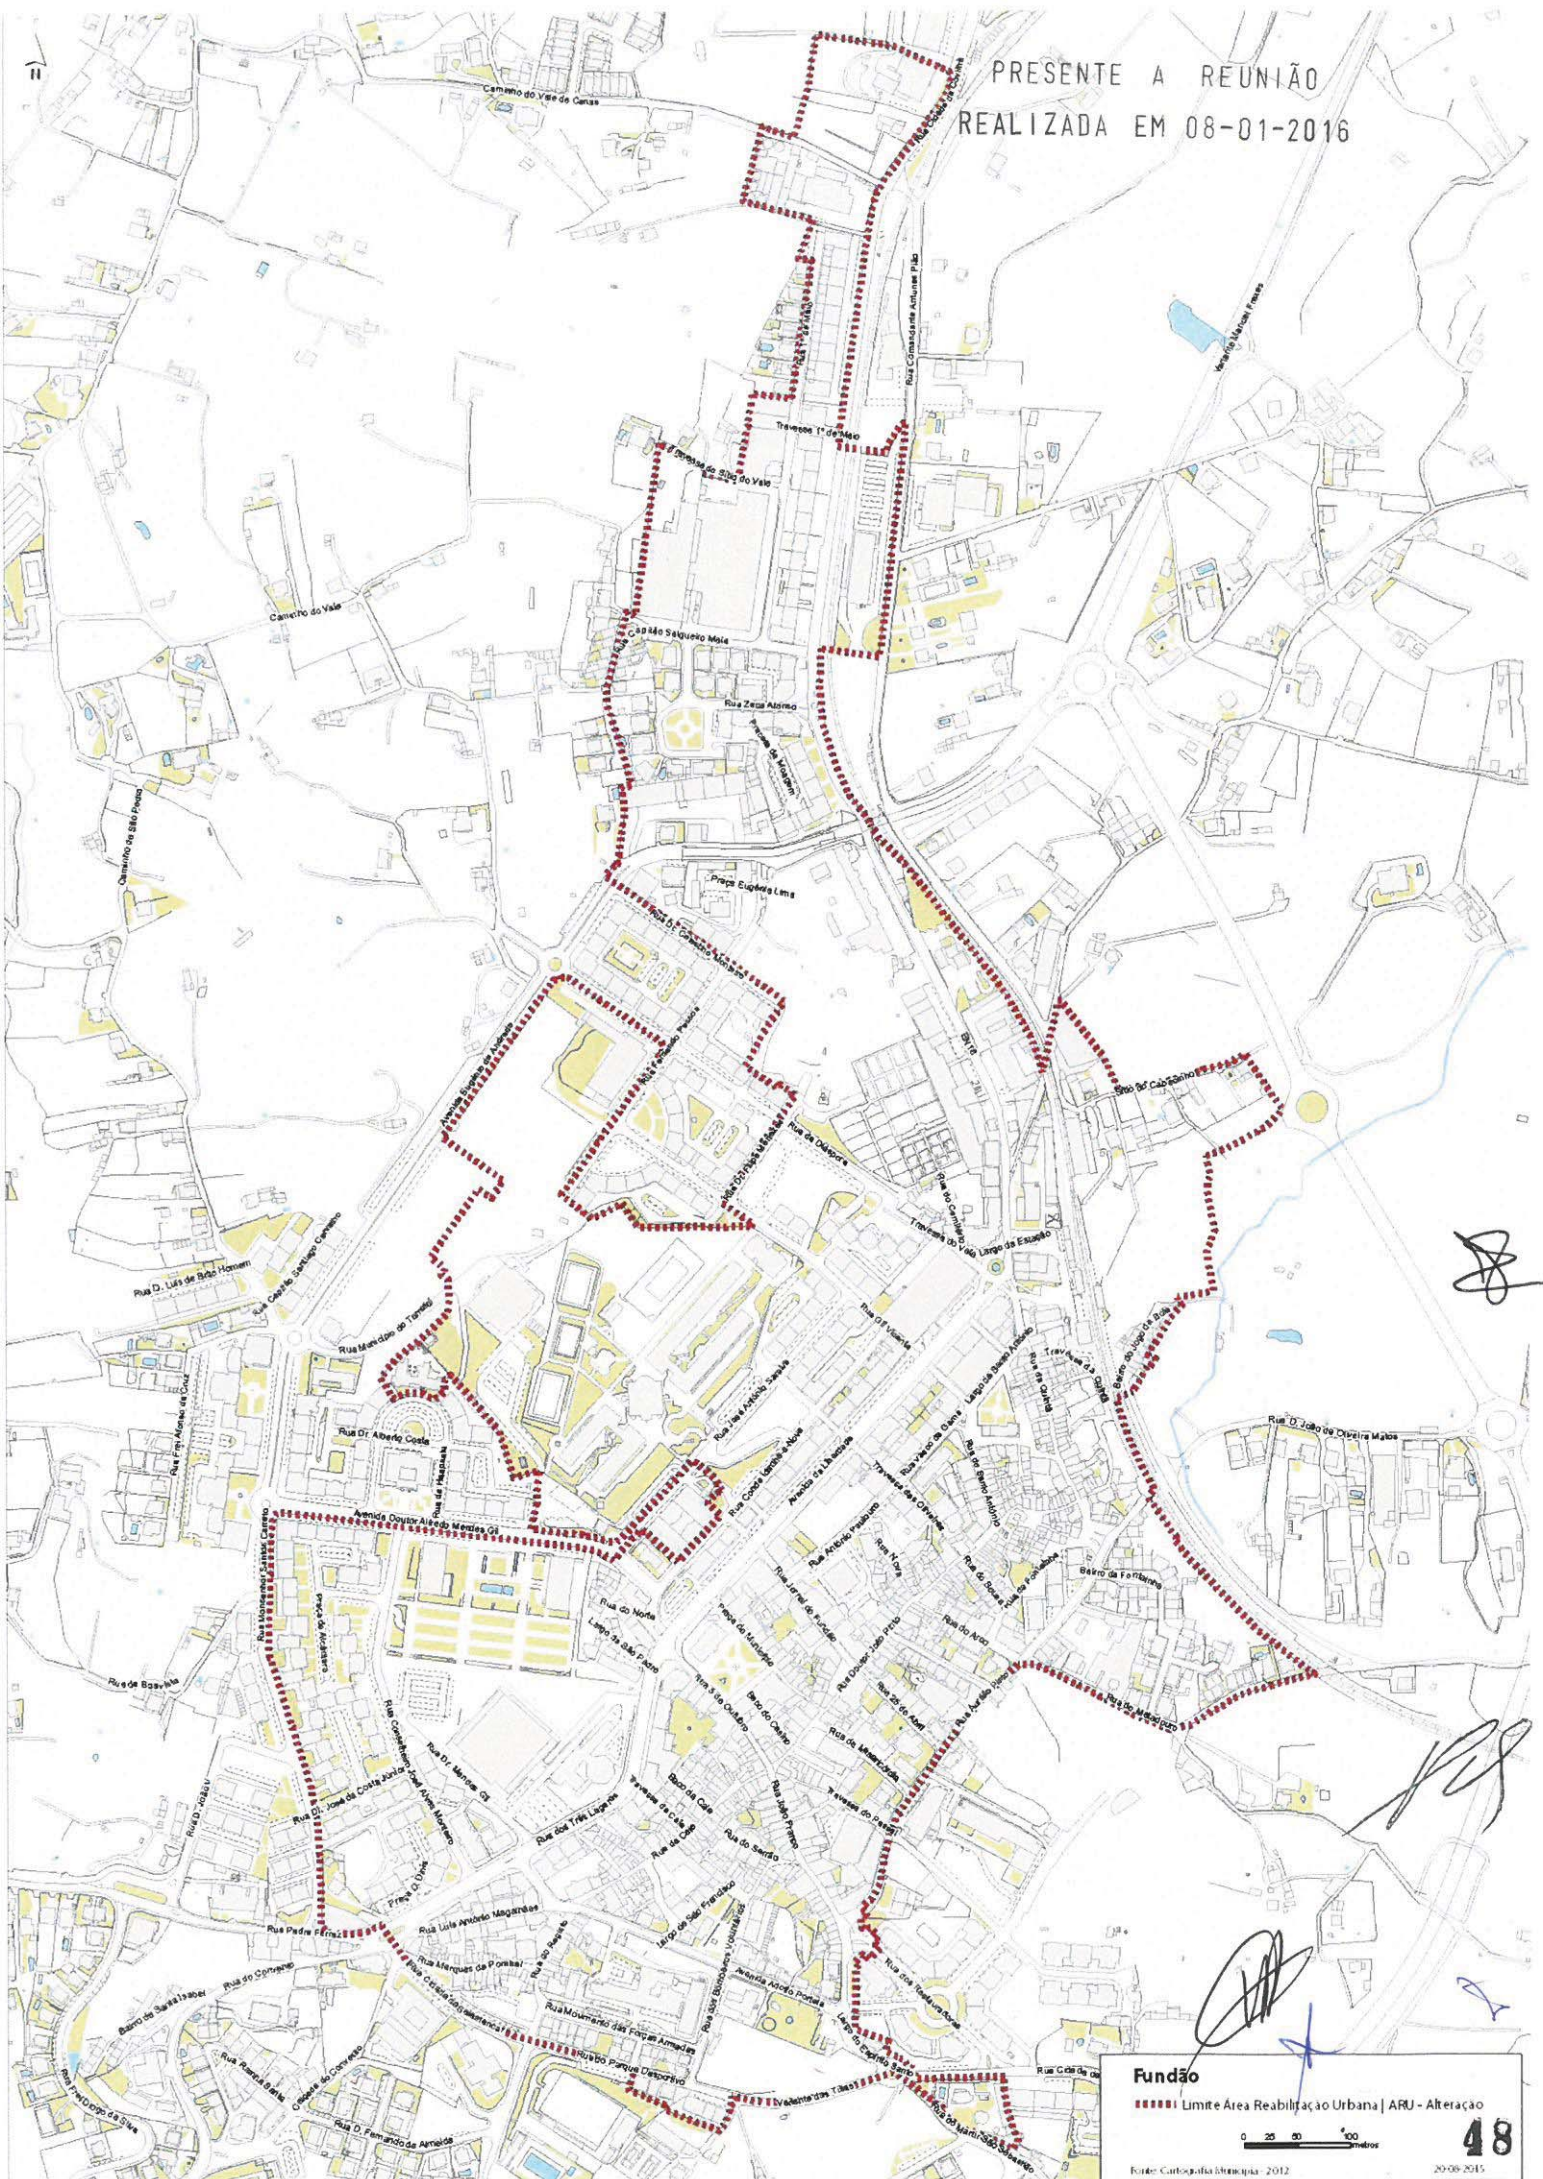

PRESENTE A REUNIÃO
REALIZADA EM 08-01-2016

Fundão
■■■■ Limite Área Reabilitação Urbana | ARU - Alteração

0 20 40 60 metros

Fonte: Cartografia Municipal - 2012 20-08-2015

48